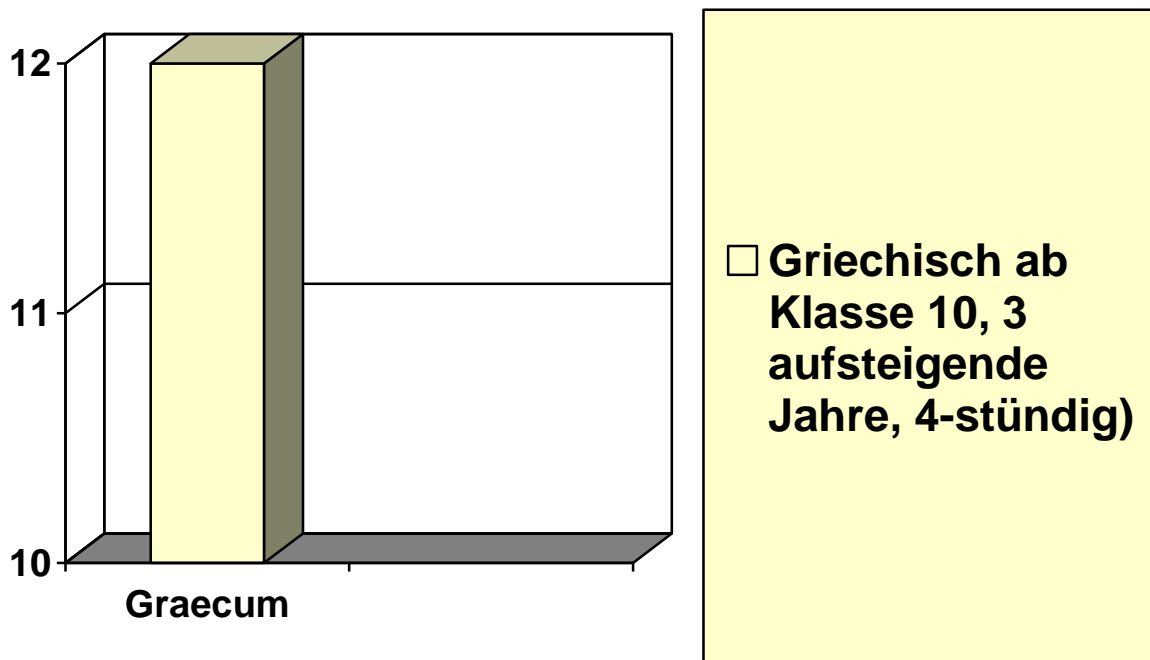

Alle Abschlüsse bedingen eine mindestens ausreichende Note (05 Punkte)

Griechisch ab Klasse 8

Griechisch als neu beginnende Fremdsprache (nicht angeboten)

Die Zuerkennung des Graecums richtet sich nach den im Unterricht nachgewiesenen Kompetenzen.